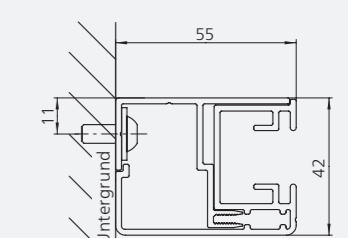

Kleine Kassette, rund (86 x 75 mm)

Kleine Kassette, eckig (86 x 75 mm)

Mittlere Kassette, rund (101 x 92 mm)

Mittlere Kassette, eckig (101 x 92 mm)

Große Kassette, rund (121 x 112 mm)

Große Kassette, eckig (121 x 112 mm)

Führungsschiene, rund

Wandmontage

Laibungsmontage

Führungsschiene, eckig

Wandmontage

Laibungsmontage

weinor druckt klimaneutral.  
Mehr Informationen unter: weinor.de/klimaneutraler\_druck

Technische Änderungen sowie Sortiments-/Programmänderungen vorbehalten.  
Drucktechnisch bedingt sind Farbabweichungen möglich.