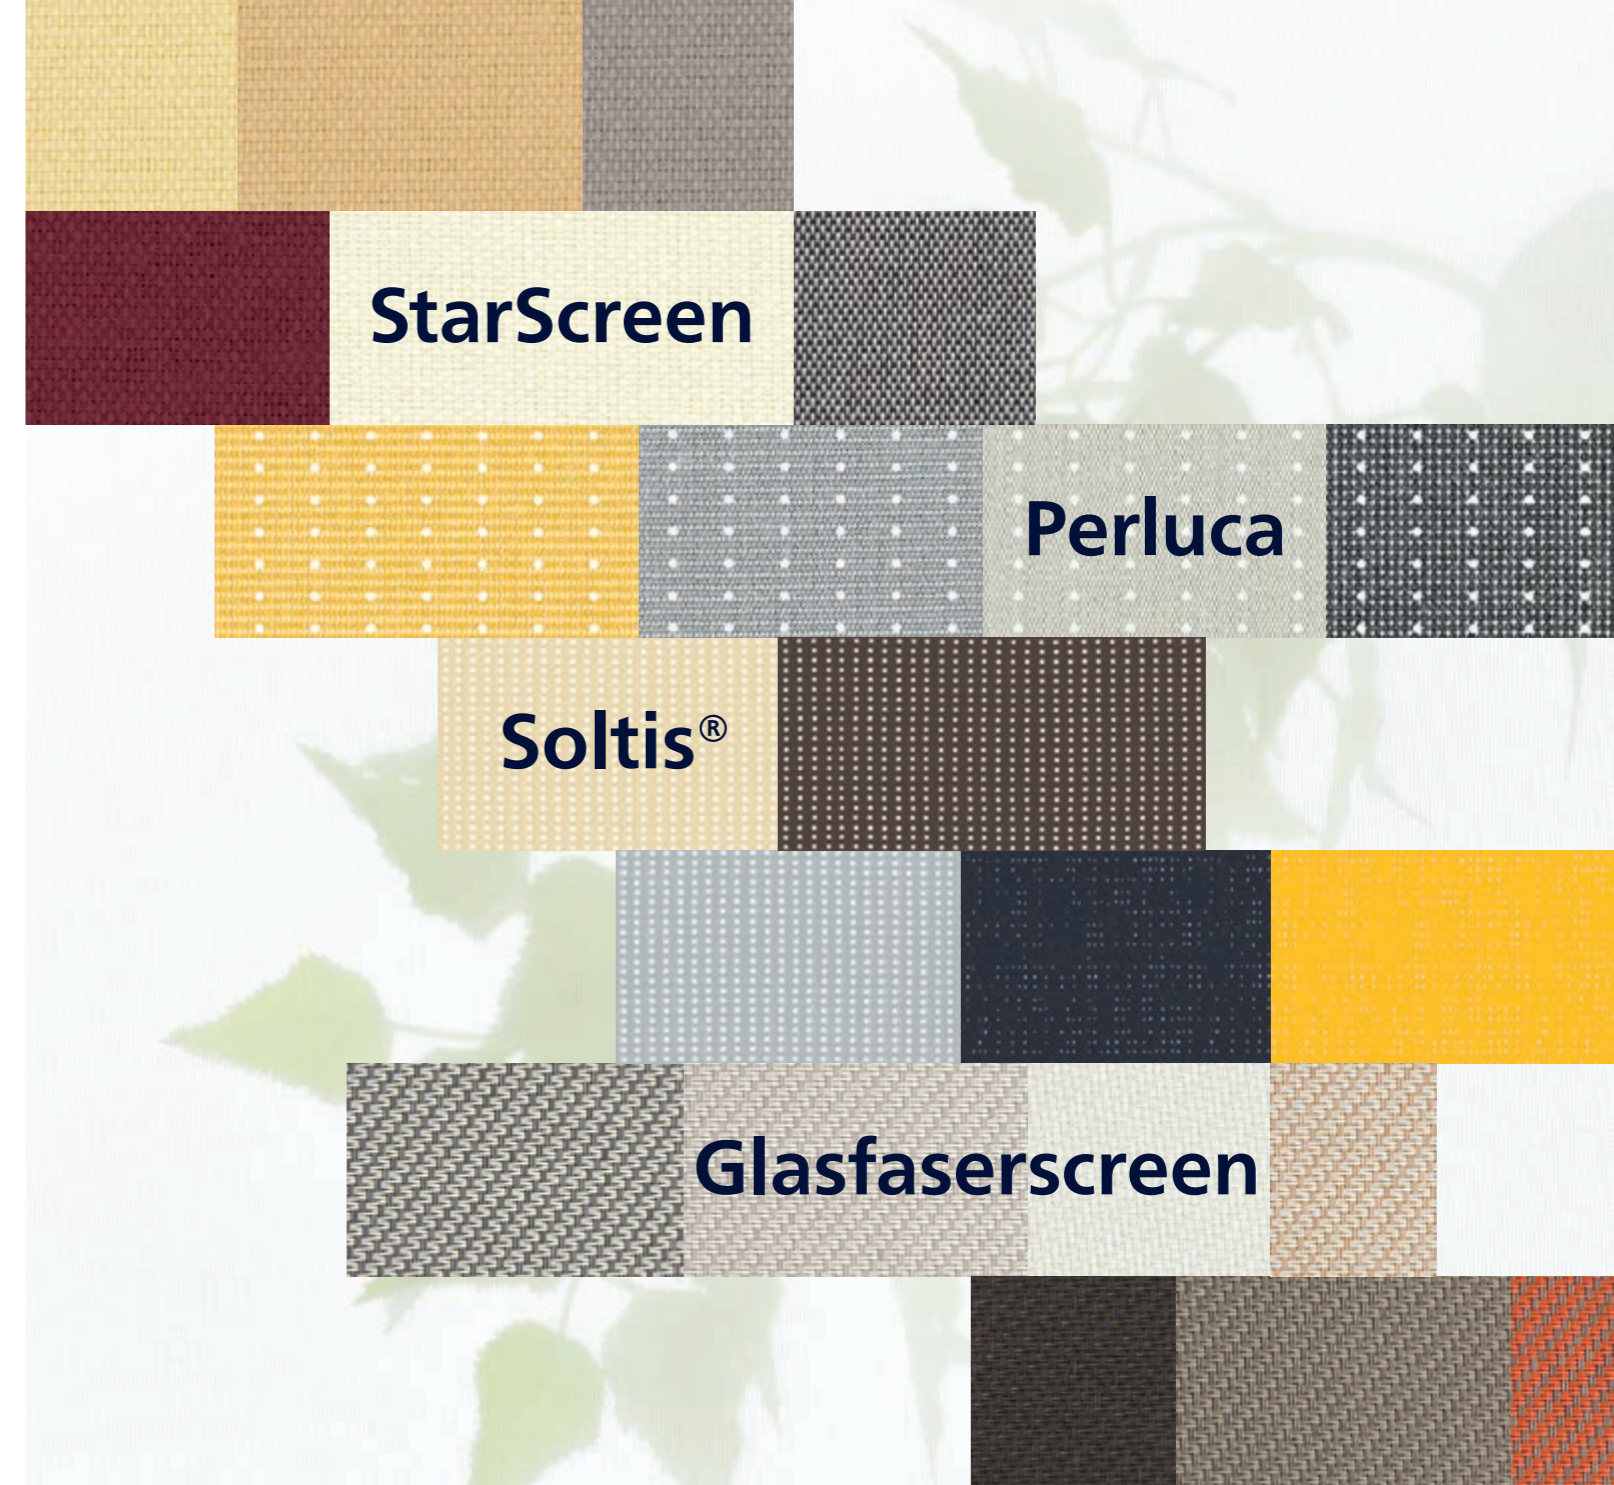

Das Tuch macht die Markise

Atemberaubend schön und langlebig: Unsere große Auswahl an Tuchdessins bringt wohnliche Atmosphäre ins Freie – ganz nach individuellem Geschmack.

Attraktive Markisentücher für jeden Geschmack

Die weinor Tuchkollektion my collections besteht aus 3 exklusiven Kollektionsteilen mit insgesamt 143 Dessins.

weinor Tücher sind aus den Materialien Polyester oder Acryl gefertigt und spinn-düsengefärbt. Dies garantiert außergewöhnliche Langlebigkeit, beständige Farbbrillanz sowie eine hohe UV-Beständigkeit.

Durch den Teflon-Gewebeschutz ist die Oberfläche öl-, wasser- und schmutzabweisend sowie fäulnisverhütend.

Auch in puncto Umweltverträglichkeit überzeugt my collections. Die Tücher sind frei von gesundheitsschädlichen Stoffen und erfüllen alle erforderlichen Umweltstandards.

Tücher mit Durchblick für Vertikal-Beschattungen

weinor Senkrecht-Markisen schützen Terrasse und Innenräume zuverlässig vor Überhitzung und schirmen die Privatsphäre vor unerwünschten Blicken ab. Für diese Anwendung empfiehlt sich die Kollektion screens by weinor®.

Sie umfasst vier unterschiedliche, hochwertige Tücher: StarScreen, Perluca, Soltis® und Glasfaserscreen. Alle bieten optimalen Sicht- und Sonnenschutz für Fenster, Terrasse und Balkon. Je nach Anforderung sind verschiedene Grade an Transparenz und Luftdurchlässigkeit möglich.

Hinweis: Soltis®-Tücher sind für VertiTex II Zip nicht erhältlich.

screens by weinor® ist die Tuchkollektion für vertikalen Sicht- und Sonnenschutz am Haus. Die schönen Tücher sorgen für ein angenehmes Klima und mehr Wohnlichkeit.