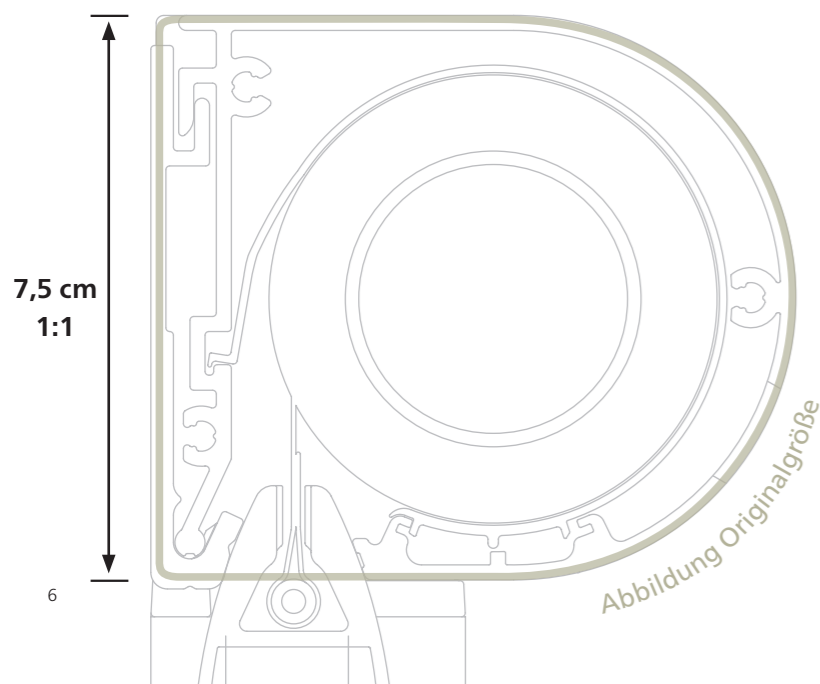

Unsere Kleinste*: nur 7,5 cm hoch!
weinor ist der einzige Hersteller, der mit kleinsten Markisen-Kassetten Tuchbreiten bis zu 6 Metern schafft.

* für die Ausführungen Schiene und Seil sowohl in runder als auch eckiger Kassettenform. Daneben ist auch eine Kassette mit 9,2 cm Höhe verfügbar.