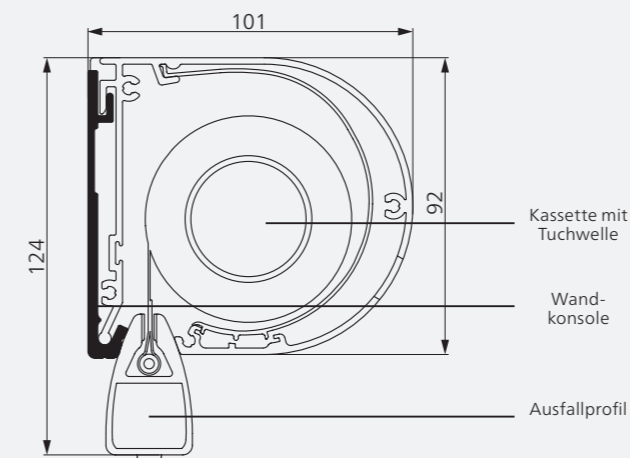

### Perfekt im Kasten

Die verschiedenen Varianten von Kassette und Führung bieten für jede Bausituation immer eine optimale Lösung. Dies zeigt auch der folgende Ausschnitt der Bauteile inkl. Bemaßung (alle Angaben in mm).

Kleine Kassette, rund (86 x 75 mm)

Kleine Kassette, eckig (86 x 75 mm)

Mittlere Kassette, rund (101 x 92 mm)

Mittlere Kassette, eckig (101 x 92 mm)

Große Kassette, rund (121 x 112 mm)

Große Kassette, eckig (121 x 112 mm)